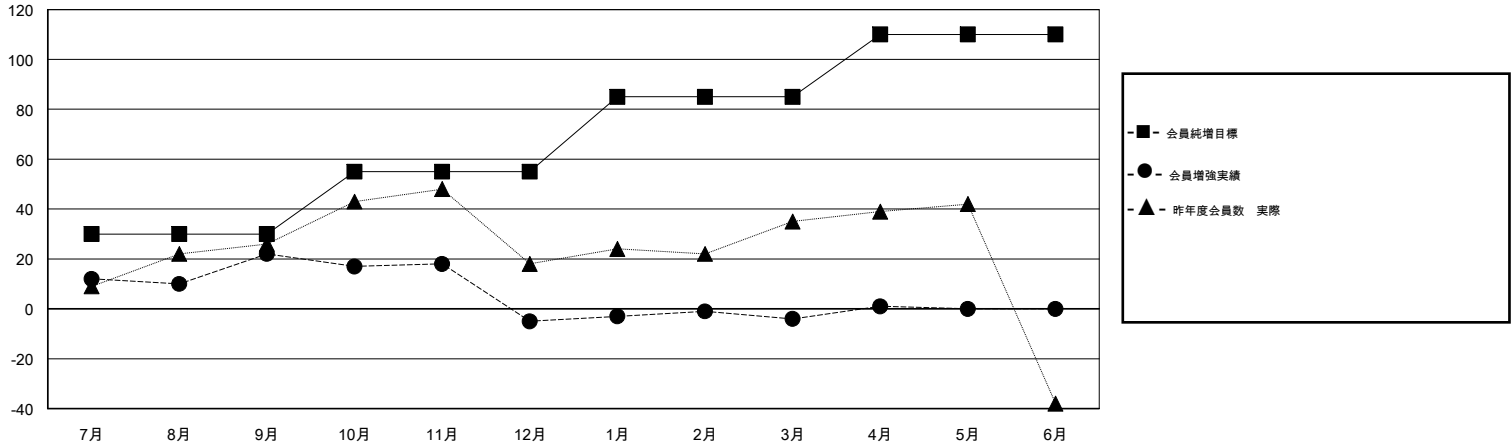

# MONTHLY MEMBERSHIP PROGRESS REPORT

District 335 A

Results as of: 04/30/2019

GMT: MASAYOSHI MARUYAMA, YASUHISA NAKAMURA

地域 JAPAN

GMT会則地域

クラブ				名			
結果: 2018-2019				結果: 2018-2019			
四半期	新クラブ目標	新クラブ	解散クラブ	四半期	会員純増目標	会員増強実績	退会者(転籍を含む) 実際
7月/8月/9月	0	0	0	7月/8月/9月	30	65	33
10月/11月/12月	0	0	1	10月/11月/12月	25	24	49
1月/2月/3月	0	0	0	1月/2月/3月	30	36	33
4月/5月/6月	0	0	0	4月/5月/6月	25	12	7

新クラブ目標及び実績累計

会員目標及び実績累計

解散クラブ: 1	43 CLUBS OF 76 一名以上の新会員を登録	<b>男女別</b>	
		男性	1,612 (79.14%)
		女性	425 (20.86%)
		女性%年度目標: 30%	
退会者		世帯主/家族会員合計	359
物故会員	17	国際会費半額の家族会員	191
クラブ解散	10		
その他	95		
合計	122		

[会員累計データを見るには、ここをクリック](#)