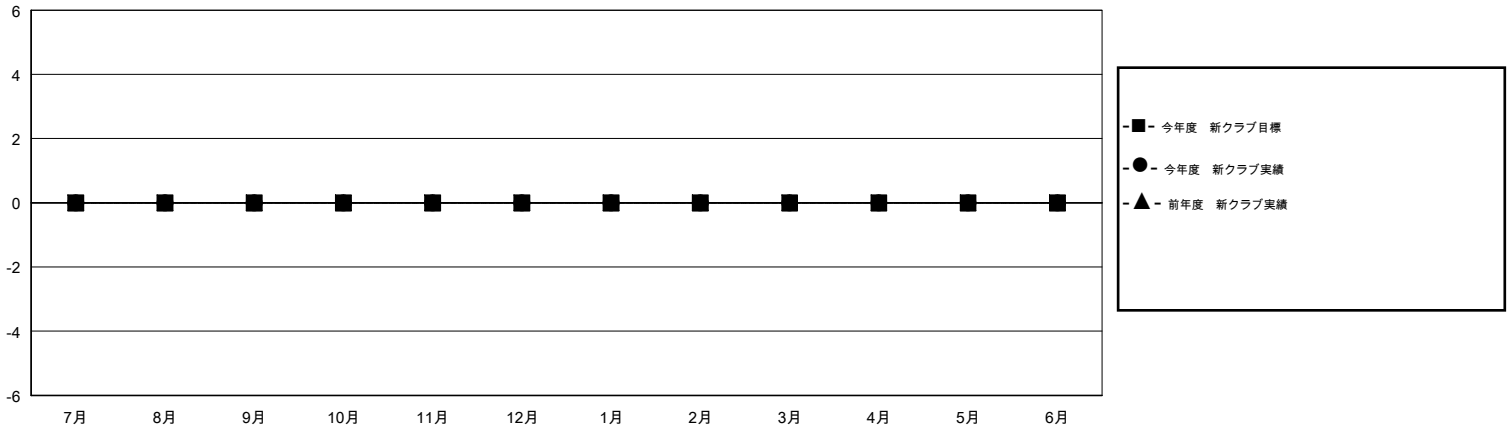

# MONTHLY MEMBERSHIP PROGRESS REPORT

District 335 A

Results as of: 04/30/2019

GMT: MASAYOSHI MARUYAMA, YASUHISA NAKAMURA

地域 JAPAN

GMT会則地域

クラブ				名			
結果: 2018-2019				結果: 2018-2019			
四半期	新クラブ目標	新クラブ	解散クラブ	四半期	会員純増目標	会員増強実績	退会者(転籍を含む) 実際
7月/8月/9月	0	0	0	7月/8月/9月	30	65	33
10月/11月/12月	0	0	1	10月/11月/12月	25	24	49
1月/2月/3月	0	0	0	1月/2月/3月	30	36	33
4月/5月/6月	0	0	0	4月/5月/6月	25	12	7

新クラブ目標及び実績累計

会員目標及び実績累計

解散クラブ: 1	43 CLUBS OF 76 一名以上の新会員を登録	<b>男女別</b>	
		男性	1,612 (79.14%)
		女性	425 (20.86%)
		女性%年度目標: 30%	
退会者		世帯主/家族会員合計	359
物故会員	17	国際会費半額の家族会員	191
クラブ解散	10		
その他	95		
合計	122		

[会員累計データを見るには、ここをクリック](#)